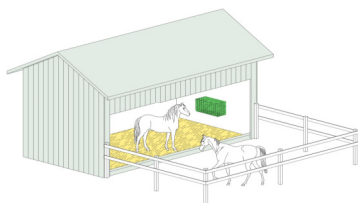

«Être un cheval en Suisse»

La grande enquête

Haras national suisse HNS, 1580 Avenches, Suisse; www.harasnational.ch

Type de détention

Comment les chevaux sont-ils détenus en Suisse?

Détention individuelle 51.1%

Box intérieur
14.6%

Box extérieur
8.7%

Box avec aire de sortie
26.7%

Pâturage 24/24h
7.1%

Détention en groupe 48.3%

Box de groupe
intérieur
0.51%

Box de groupe
avec aire de sortie
18.9%

Stabulation libre à
plusieurs compartiments
23.2%

Pâturage en
groupe 24/24h
4.6%

Existe-il des différences entre les régions linguistiques?

C'est en Suisse alémanique que la part de chevaux détenus en groupe (DG) est la plus élevée