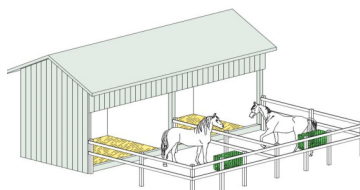

«Être un cheval en Suisse»

La grande enquête

Haras national suisse HNS, 1580 Avenches, Suisse; www.harasnational.ch

Type de détention

Comment les chevaux sont-ils détenus en Suisse?

Détention individuelle 51.1%

Box intérieur
14.6%

Box extérieur
8.7%

Box avec aire de sortie
26.7%

Pâturage 24/24h
7.1%

Détention en groupe 48.3%

Box de groupe
intérieur
0.51%

Box de groupe
avec aire de sortie
18.9%

Stabulation libre à
plusieurs compartiments
23.2%