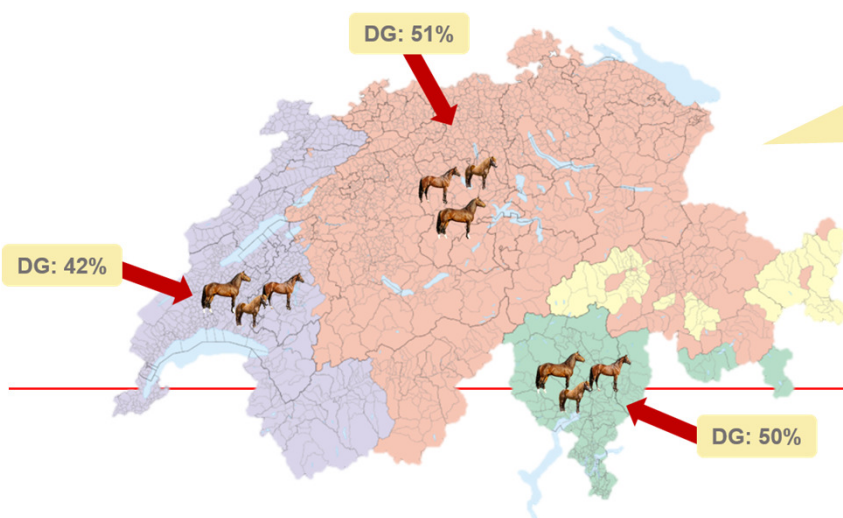

«Être un cheval en Suisse»

La grande enquête

Haras national suisse HNS, 1580 Avenches, Suisse; www.harasnational.ch

Type de détention

Comment les chevaux sont-ils détenus en Suisse?

Détention individuelle 51.1%

Box intérieur
14.6%

Box extérieur
8.7%

Box avec aire de sortie
26.7%

Pâturage 24/24h
7.1%

Détention en groupe 48.3%

Box de groupe
intérieur
0.51%

Box de groupe
avec aire de sortie
18.9%

Stabulation libre à
plusieurs compartiments
23.2%

Pâturage en
groupe 24/24h
4.6%

Existe-il des différences entre les régions linguistiques?

C'est en Suisse alémanique que la part de chevaux détenus en groupe (DG) est la plus élevée