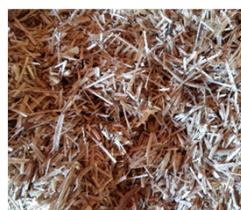

«Pferd sein in der Schweiz»

Die grosse Umfrage

Schweizer Nationalgestüt SNG, 1580 Avenches, Schweiz; www.harasnational.ch

Einstreu

Wussten Sie, dass es neben «Stroh» noch andere Einstreumaterialien gibt?

Verschiedene nicht fressbare Einstreumaterialien werden bei 45% der Equiden verwendet

Das Rohmaterial des **Komposts** (Grüngut) wird bis zu 24 Wochen kompostiert

Leinenstroh wird aus Flachs hergestellt, eine der ältesten Nutzpflanzen

Sägespäne sind Nebenprodukte der Weichholzindustrie

Miscanthus ist auch unter dem Namen Chinaschilf bekannt und wächst auch in der Schweiz

Weichholz-Granulat entsteht aus thermisch und mechanisch behandelten Weichholzspäne

Strohpellets bestehen aus reinem Stroh ohne jegliche Zusätze