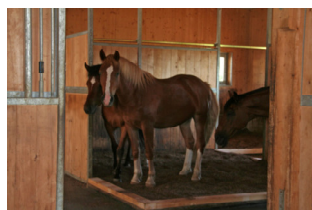

«Pferd sein in der Schweiz»

Die grosse Umfrage

Schweizer Nationalgestüt SNG, 1580 Avenches, Schweiz; www.harasnational.ch

Einstreu

Wussten Sie, dass es neben «Stroh» noch andere Einstreumaterialien gibt?

Verschiedene nicht fressbare Einstreumaterialien werden bei 45% der Equiden verwendet

Das Rohmaterial des **Komposts** (Grüngut) wird bis zu 24 Wochen kompostiert

Leinenstroh wird aus Flachs hergestellt, eine der ältesten Nutzpflanzen

Sägespäne sind Nebenprodukte der Weichholzindustrie

Miscanthus ist auch unter dem Namen Chinaschilf bekannt und wächst auch in der Schweiz

Weichholz-Granulat entsteht aus thermisch und mechanisch behandelten Weichholzspäne

Strohpellets bestehen aus reinem Stroh ohne jegliche Zusätze