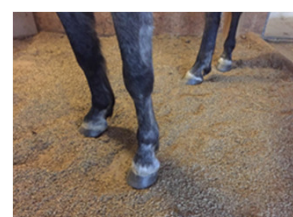

Strohpellets bestehen aus reinem Stroh ohne jegliche Zusätze