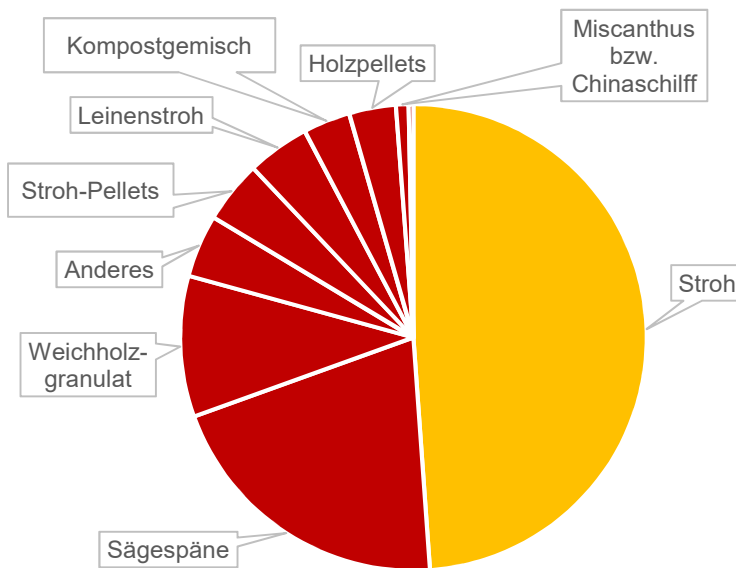

«Pferd sein in der Schweiz»

Die grosse Umfrage

Schweizer Nationalgestüt SNG, 1580 Avenches, Schweiz; www.harasnational.ch

Einstreu

Wussten Sie, dass es neben «Stroh» noch andere Einstreumaterialien gibt?

Verschiedene nicht fressbare Einstreumaterialien werden bei 45% der Equiden verwendet

Das Rohmaterial des **Komposts** (Grüngut) wird bis zu 24 Wochen kompostiert

Leinenstroh wird aus Flachs hergestellt, eine der ältesten Nutzpflanzen

Sägespäne sind Nebenprodukte der Weichholzindustrie

Miscanthus ist auch unter dem Namen Chinaschilf bekannt und wächst auch in der Schweiz

Weichholz-Granulat entsteht aus thermisch und mechanisch behandelten Weichholzspäne

Strohpellets bestehen aus reinem Stroh ohne jegliche Zusätze