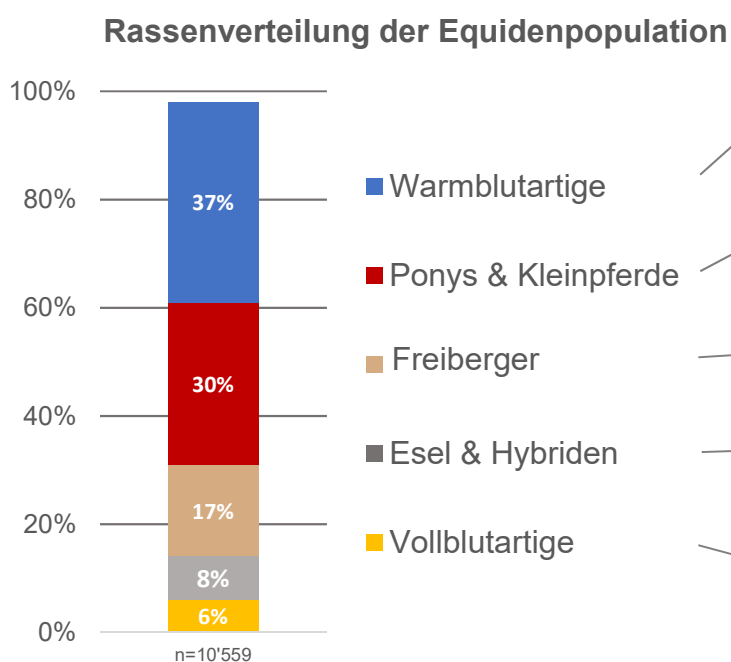

«Pferd sein in der Schweiz»

Die grosse Umfrage

Schweizer Nationalgestüt SNG, 1580 Avenches, Schweiz; www.harasnational.ch

Allgemeine Informationen

Eine grosse Umfrage über Equiden in der Schweiz!

- ❖ Online Fragebogen an 11'000 Equidenbesitzer
- ❖ Separate Fragebögen für *Kleinbesitzer* (1-10 Equiden) und *Grossbesitzer* (>10 Equiden)
- ❖ Über 12'800 Equiden (Pferde, Ponys, Esel, Maultiere, Kreuzungen) erfasst
- ❖ Rücklaufquote: 24% (*Kleinbesitzer*) resp. 18% (*Grossbesitzer*)
- ❖ Hier werden die Antworten der Kleinbesitzer präsentiert

Um die Lebensbedingungen der Schweizer Equiden zu untersuchen, wurden 45 Fragen zu verschiedenen Themengebieten der Haltung, Fütterung und Nutzung gestellt.

Zusammensetzung der Stichprobe

z.B. Hannoveraner, Holsteiner, Trakehner, Selle Français, KWPN, Schweizer Warmblut, diverse Kreuzungen

z.B. Englisches Vollblut, Achal Tekkiner, Vollblutaraber, Angloaraber, diverse Araber-Kreuzungen