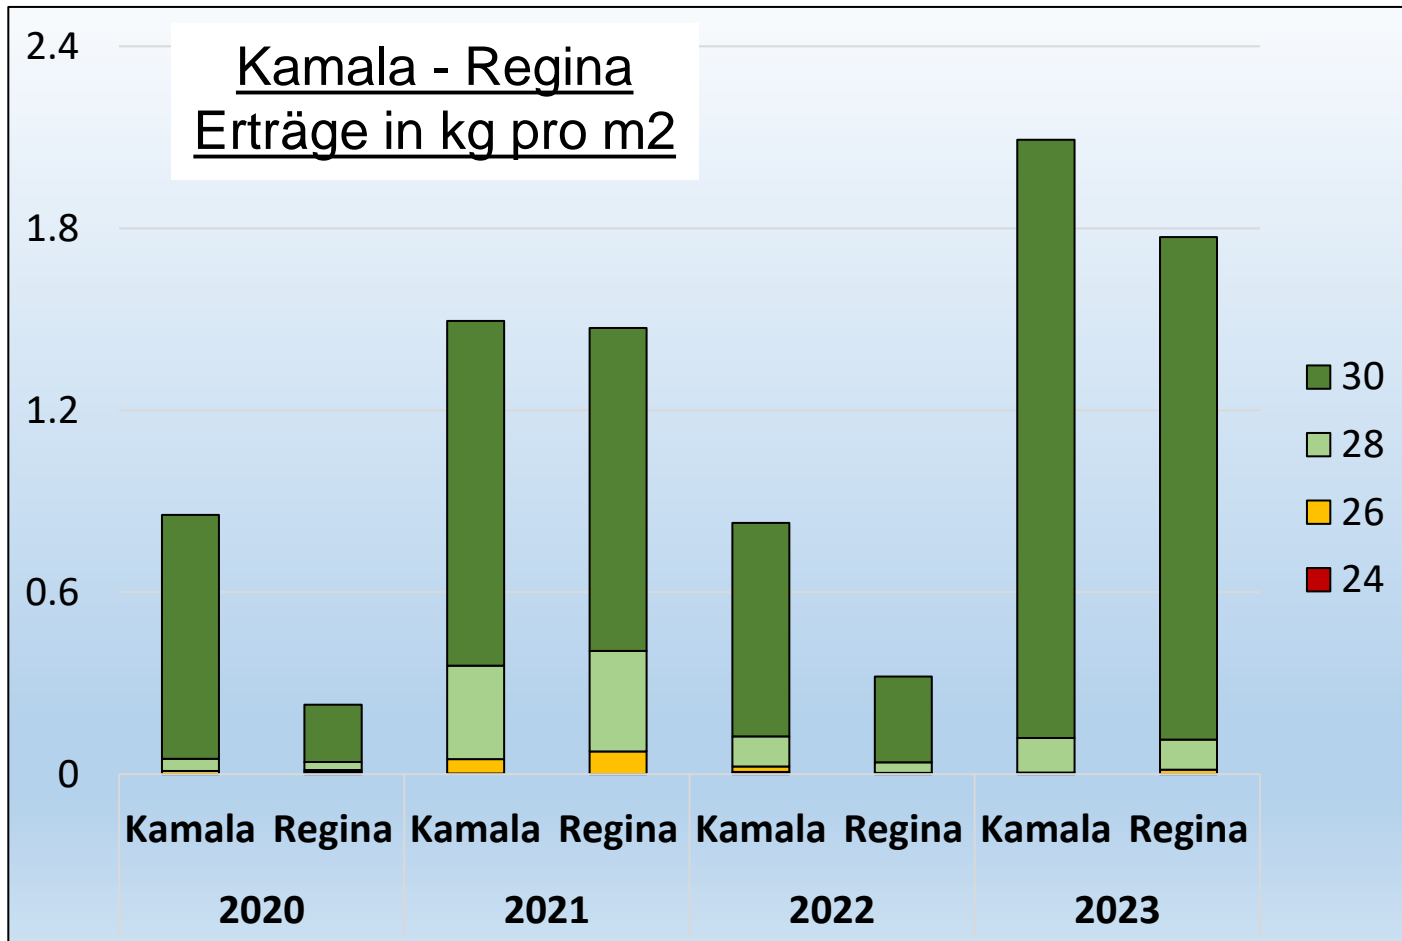

Kamala - Regina Erträge in kg pro m²

Kamala (Mika, K34) (freie Abblüte von Kordia, Deutschland)

- Reift kurz vor Regina
- Dunkle Kirsche
- S-Allele: S1 S3 (Bestäuber: Kordia)
- Grosses Kaliber
- Sehr gut pflückbar, keine Truppeln
- Sehr fest und gutes Aroma
- Robust
- Langes Erntefenster
- Verkahlt etwas (Kordiwuchs)
- Mittelstarkwachsend
- Bei zu früher Ernte leichter Bitterton

Breitenhof-Tagung 2024

Alle Poster online!

Breitenhof-Tagung, 02. Juni 2024
Thomas Schwizer

 Schweizerische Eidgenossenschaft
Confédération suisse
Confederazione Svizzera
Confederaziun svizra

Eidgenössisches Departement für
Wirtschaft, Bildung und Forschung WBF
Agroscope